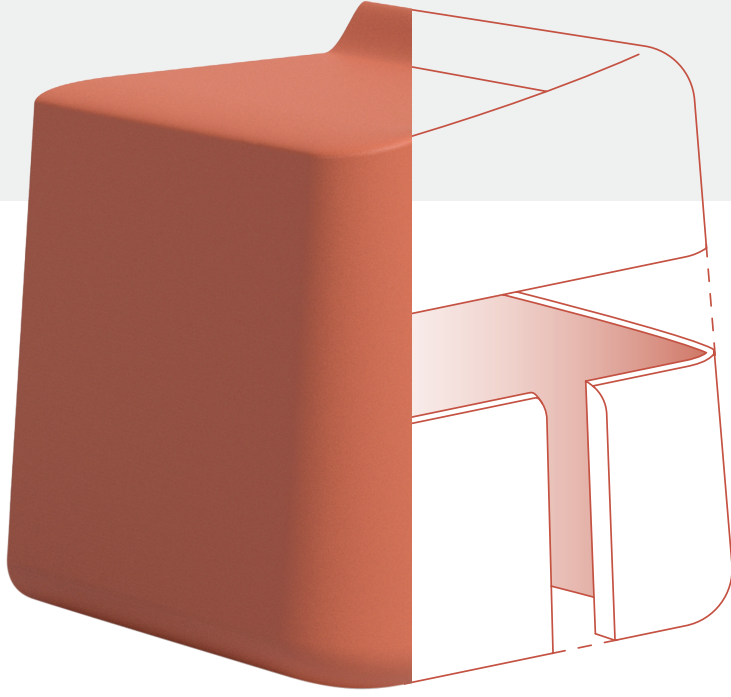

FLEXYSKIN®
safe, soft
& strong tech.

Flexyskin Technology

Böln collections have been designed to produce furniture that will withstand heavy use in shared outdoor spaces. They are made with Flexyskin, our own new revolutionary technique consisting of plant-based polyurethane foam that is expressly designed for outdoor furniture used in shared or public spaces.

Flexyskin Teknolojisi

Böln koleksiyonları, ortak dış ve iç mekanlarda yoğun kullanıma dayanacak mobilyalar üretmek için tasarlanmıştır. Özel olarak geliştirilmiş, bitki bazlı poliüretan köpükten oluşan devrim niteliğindeki Flexyskin ile üretilmiştir.